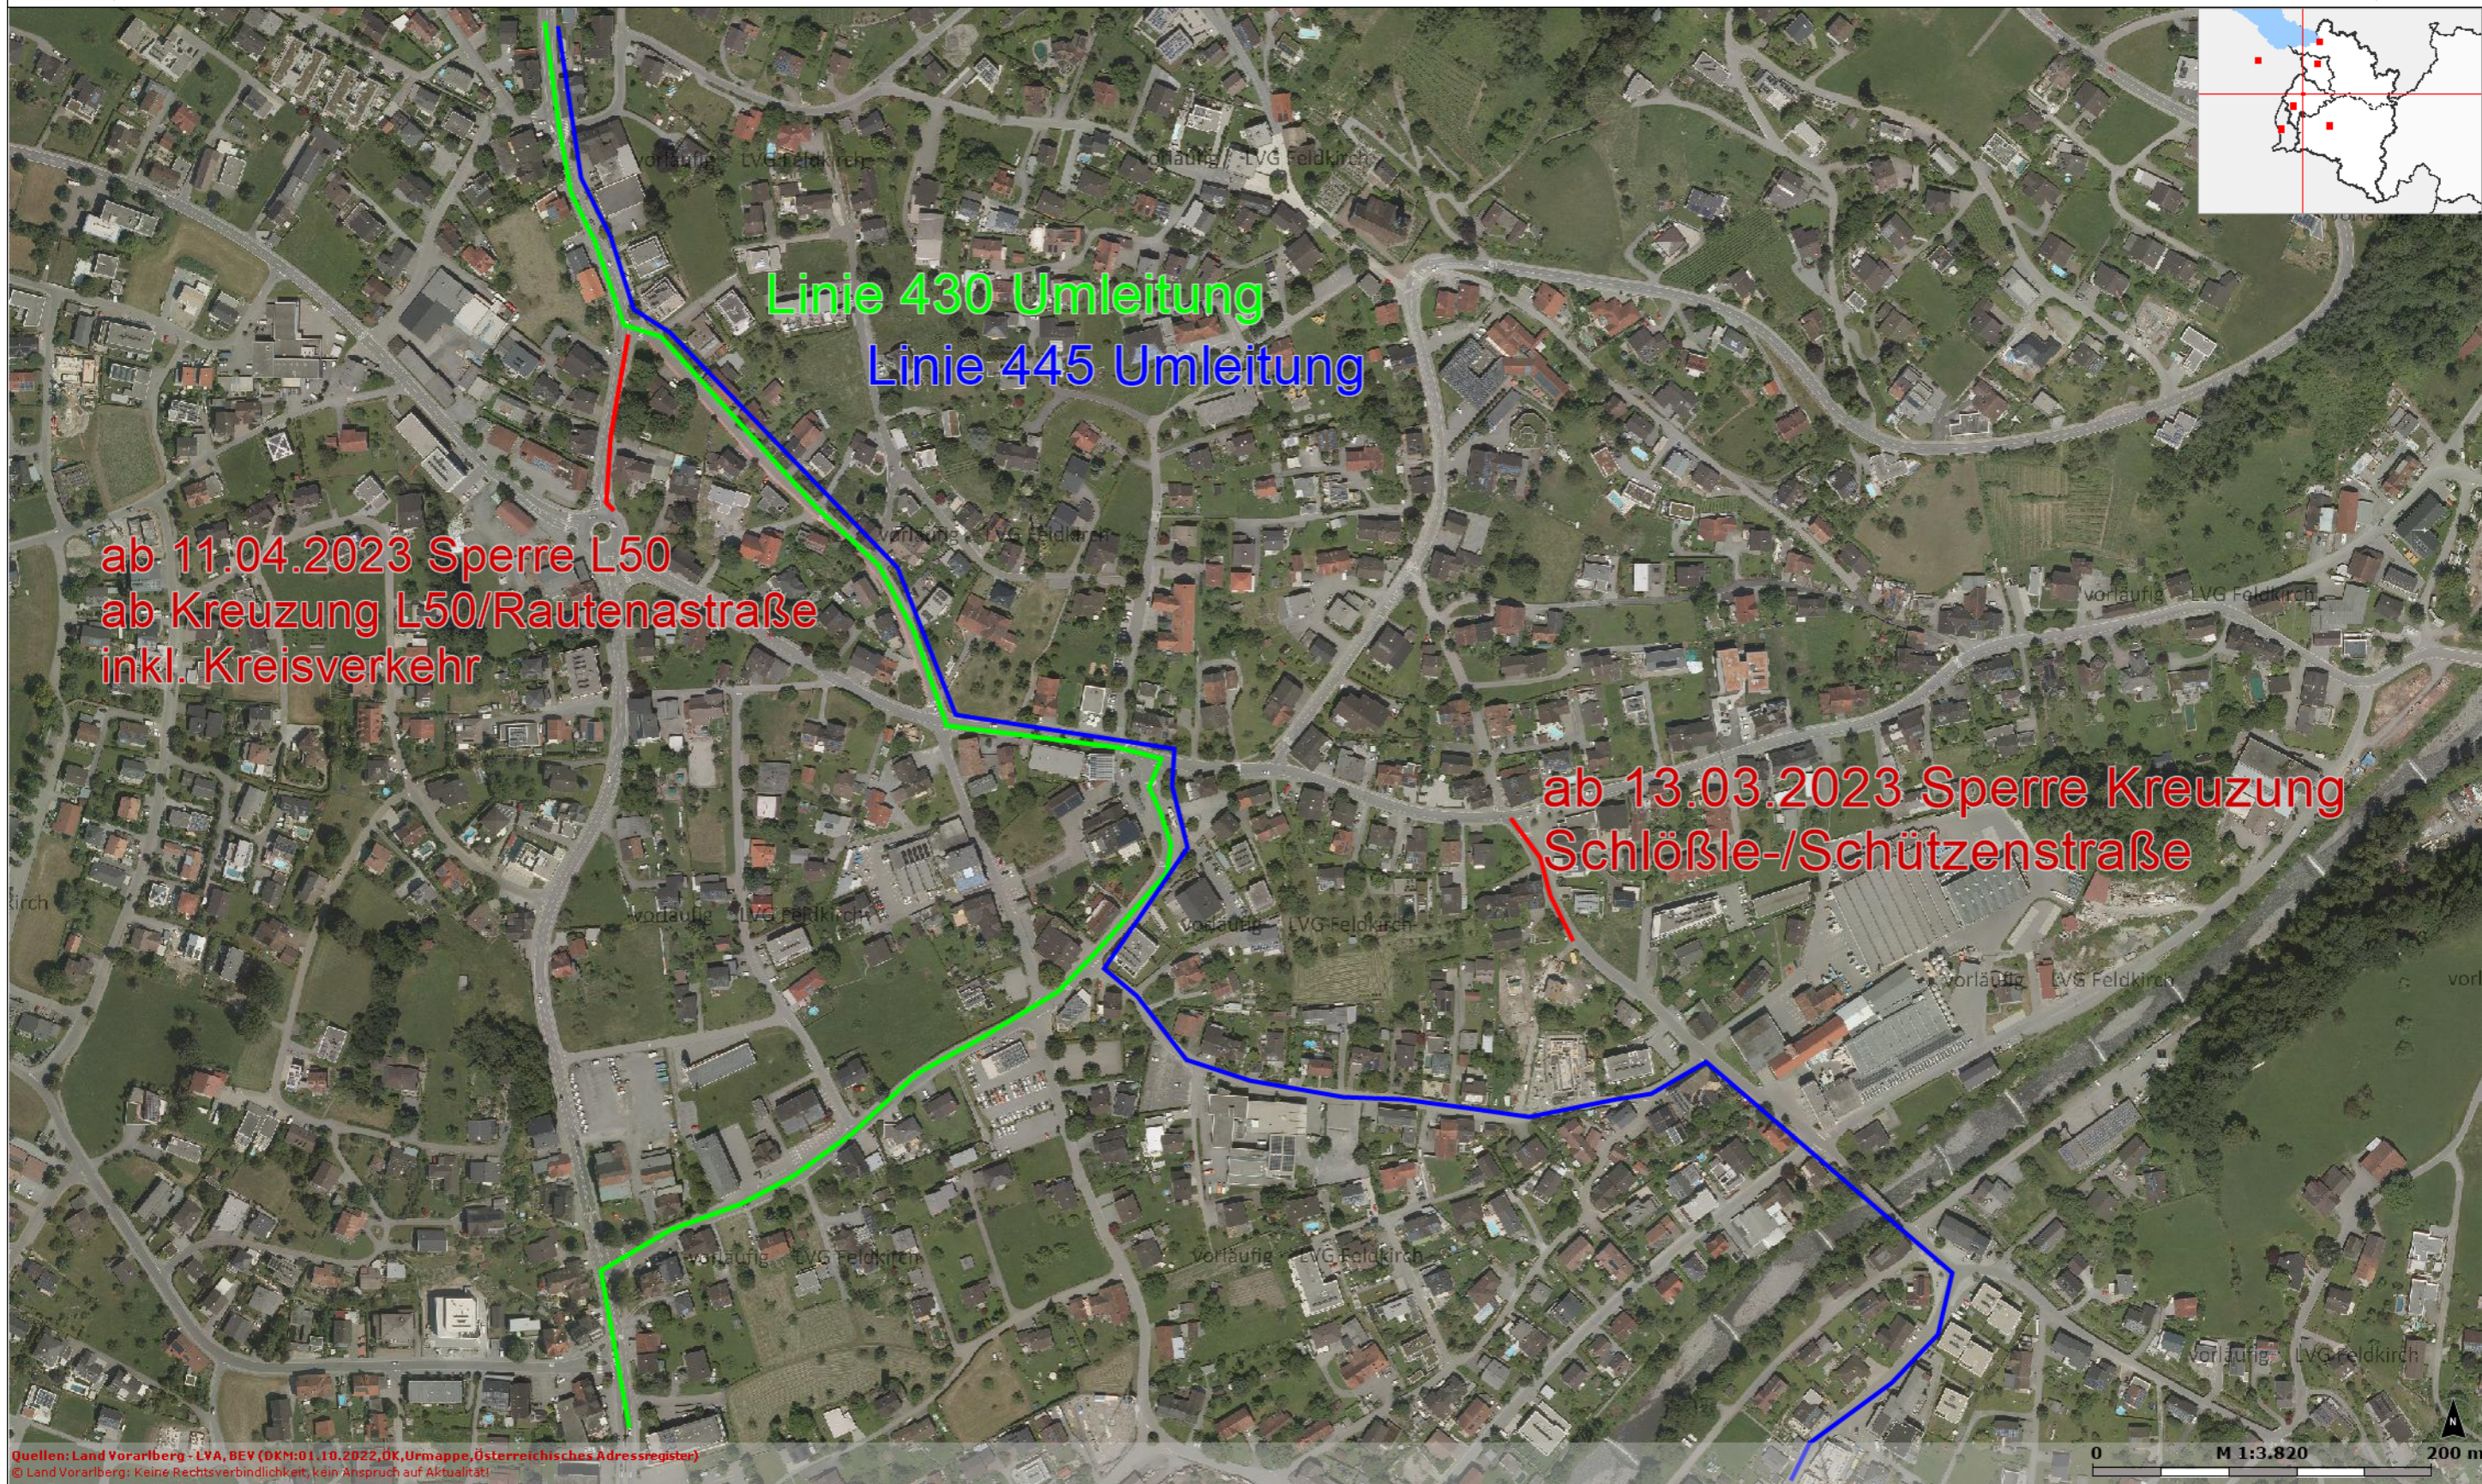

rechts: -51872; hoch: 239700

rechts: -50416; hoch: 239700

Quellen: Land Vorarlberg - LYA, BEV (DKM:01.10.2022,ÖK,Urmappe,Österreichisches Adressregister)
© Land Vorarlberg: Keine Rechtsverbindlichkeit, kein Anspruch auf Aktualität!

rechts: -51872; hoch: 238829

rechts: -50416; hoch: 238829

Karte erstellt am: 06.04.2023	Zweck: Umleitung Linie 445/430	Abteilung:	Bearbeitung:
-------------------------------	--------------------------------	------------	--------------